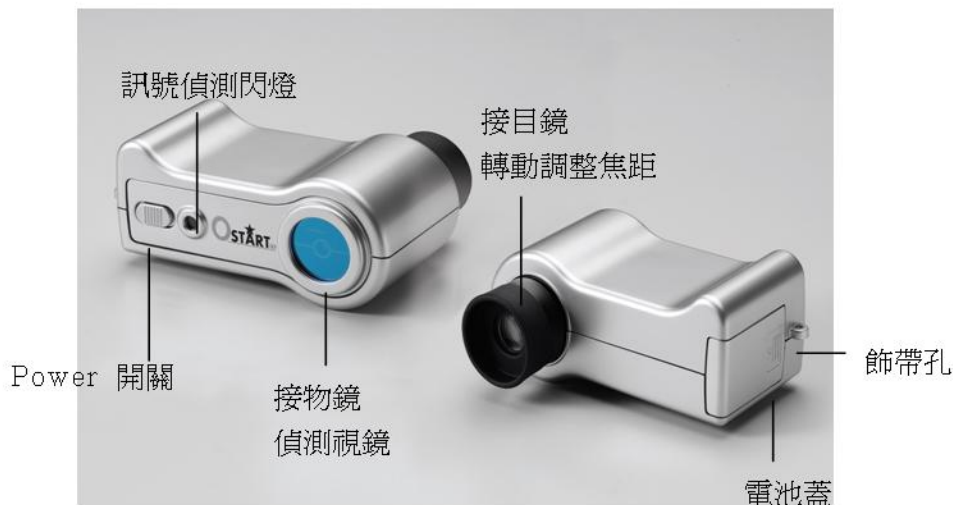

反偷拍偵測器

■ 產品特點

- ◆ 市面上唯一可偵測無線與有線鏡頭的機種！可偵各種CCD或CMOS構成的無線和有線針孔攝影/照相鏡頭。
- ◆ 防錯誤偵測針孔攝影的專利設計，偵測度精準。
- ◆ 市面唯一伸縮偵視鏡頭，可超越其他偵測器無法到達的較遠距離探測。
- ◆ 可偵查搜到隱藏於手提包、牆壁內及天花板或偽裝物之針孔攝影機。
- ◆ 無論加裝電波屏蔽或關機都無所遁形，即可偵查搜到有針孔攝影機。
- ◆ 研發最新的科技強力近雷射激光素，偵測定位精準。
- ◆ 可區隔手機和傳呼機信號，不會造成無謂警告及困擾。
- ◆ 保護個人隱私權或安全適合安全偵測使用。
- ◆ 體積小巧，攜帶方便，白天有效工作距離可達30公尺。

■ 使用說明

1 裝上電池 (如圖 A)。

2 啟動指撥開，類激光光源啟動閃爍 (如圖B, C, D)。

3 視線置於焦點前，對準希望搜索的區域進行偵測 (如圖E)。

4. 閃爍的亮點即是可疑針孔 (如圖F)。

5. 靠近檢查確認可調倍率望遠鏡輔助。

■ 產品規格

偵測範圍:

光學變焦	> 0.4mm
距離	正常 0.5 - 30 公尺
視度範圍	+/- 4 Degree

偵測訊號

紅色閃燈

放大率

4X

聚焦範圍

0.5m ~ ∞

尺寸

100L x 60W x 35Hmm

重量

150 公克

電力

使用 1.5 Volts. AAA 電池 4 個

■ 適用範圍

洗手間，辦公室，飯店，汽車旅館，會議室或是居家，偵測到各種 CCD 或 CMOS 構成的無線和有線針孔攝影/照相鏡頭。